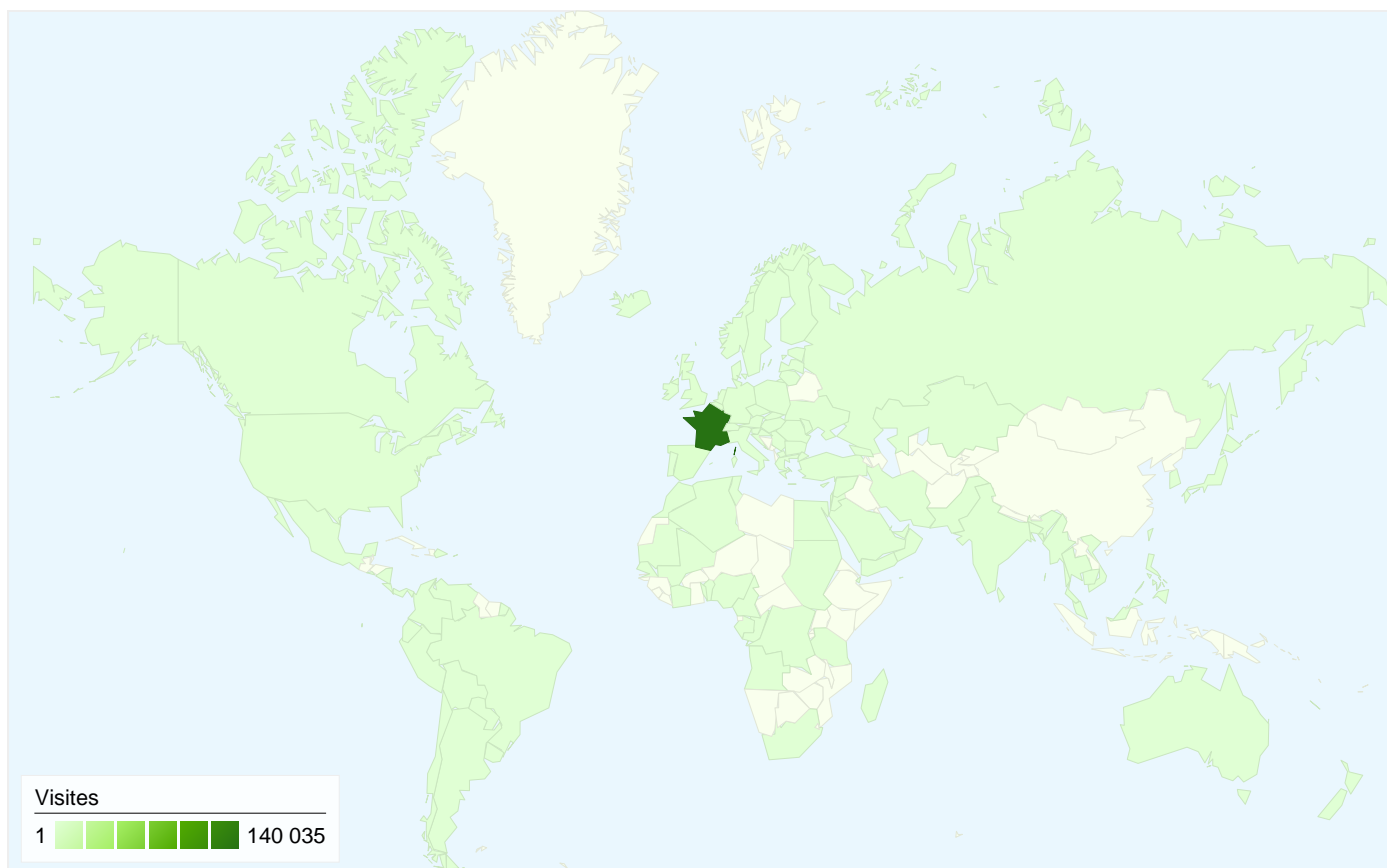

Visiteurs
103 468

Synthèse géographique

Vue d'ensemble des sources de trafic

- **Moteurs de recherche**
102 189,00 (68,09 %)
- **Sites référents**
37 827,00 (25,21 %)
- **Accès directs**
10 053,00 (6,70 %)
- **Autres**
3 (> 0,00 %)

Vue d'ensemble des visiteurs

Comparaison avec : Site

103 468 internautes ont visité ce site.

150 072 Visites

103 468 Visiteurs uniques absolus

630 805 Pages vues

4,20 Nombre moyen de pages vues

00:03:35 Temps passé sur le site

Au total, 150 072 visites ont été générées sur l'ensemble des sources de trafic.

 6,70 % Trafic direct

 25,21 % Sites de référence

 68,09 % Moteurs de recherche

- **Moteurs de recherche**
102 189,00 (68,09 %)
- **Sites référents**
37 827,00 (25,21 %)
- **Accès directs**
10 053,00 (6,70 %)
- **Autres**
3 (> 0,00 %)

150 072 visite(s) provenant de 124 pays/territoires

Fréquentation du site

Visites	Pages par visite	Temps moyen passé sur le site	Nouvelles visites (en %)	Taux de rebond	
150 072 Total du site (en %) : 100,00 %	4,20 Moyenne du site : 4,20 (0,00 %)	00:03:35 Moyenne du site : 00:03:35 (0,00 %)	66,89 % Moyenne du site : 66,80 % (0,13 %)	41,12 % Moyenne du site : 41,12 % (0,00 %)	
Pays/Territoire	Visites	Pages par visite	Temps moyen passé sur le site	Nouvelles visites (en %)	Taux de rebond
France	140 035	4,24	00:03:37	66,21 %	40,60 %
Spain	2 834	3,96	00:03:31	76,68 %	42,48 %
Belgium	1 423	4,90	00:04:02	70,84 %	41,46 %
United Kingdom	1 372	3,24	00:02:17	63,92 %	48,32 %
Germany	622	4,38	00:03:50	75,08 %	46,14 %
Netherlands	526	4,18	00:03:14	77,00 %	39,35 %
United States	466	2,52	00:03:53	89,48 %	66,52 %
Canada	366	2,34	00:01:38	87,16 %	61,20 %
Switzerland	273	3,80	00:02:10	80,59 %	51,28 %
Ireland	216	1,57	00:00:51	96,76 %	87,04 %