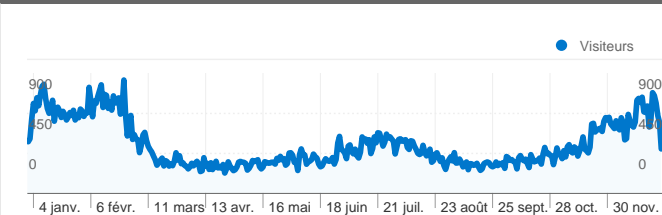

Fréquentation du site

150 072 Visites

41,12 % Taux de rebond

630 805 Pages vues

00:03:35 Temps moyen passé sur le site

4,20 Pages par visite

66,80 % Nouvelles visites (en %)

Vue d'ensemble des visiteurs

Visiteurs
103 468

Synthèse géographique

Vue d'ensemble des sources de trafic

- **Moteurs de recherche**
102 189,00 (68,09 %)
- **Sites référents**
37 827,00 (25,21 %)
- **Accès directs**
10 053,00 (6,70 %)
- **Autres**
3 (> 0,00 %)

Vue d'ensemble des visiteurs

Comparaison avec : Site

103 468 internautes ont visité ce site.

150 072 Visites

103 468 Visiteurs uniques absolus

630 805 Pages vues

4,20 Nombre moyen de pages vues

00:03:35 Temps passé sur le site