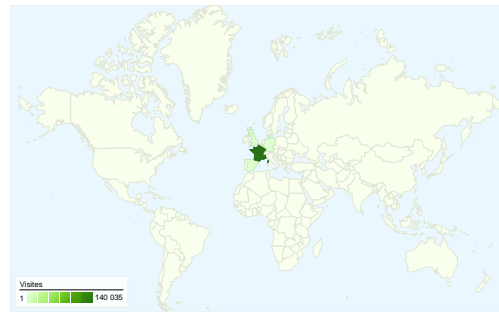

Visiteurs
103 468

Synthèse géographique

Vue d'ensemble des sources de trafic

- **Moteurs de recherche**
102 189,00 (68,09 %)
- **Sites référents**
37 827,00 (25,21 %)
- **Accès directs**
10 053,00 (6,70 %)
- **Autres**
3 (> 0,00 %)

Vue d'ensemble des visiteurs

Comparaison avec : Site

103 468 internautes ont visité ce site.

150 072 Visites

103 468 Visiteurs uniques absolus

630 805 Pages vues

4,20 Nombre moyen de pages vues

00:03:35 Temps passé sur le site

Au total, 150 072 visites ont été générées sur l'ensemble des sources de trafic.

 6,70 % Trafic direct

 25,21 % Sites de référence

 68,09 % Moteurs de recherche

- **Moteurs de recherche**
102 189,00 (68,09 %)
- **Sites référents**
37 827,00 (25,21 %)
- **Accès directs**
10 053,00 (6,70 %)
- **Autres**
3 (> 0,00 %)

150 072 visite(s) provenant de 124 pays/territoires

Fréquentation du site

Visites	Pages par visite	Temps moyen passé sur le site	Nouvelles visites (en %)	Taux de rebond	
150 072 Total du site (en %) : 100,00 %	4,20 Moyenne du site : 4,20 (0,00 %)	00:03:35 Moyenne du site : 00:03:35 (0,00 %)	66,89 % Moyenne du site : 66,80 % (0,13 %)	41,12 % Moyenne du site : 41,12 % (0,00 %)	
Pays/Territoire	Visites	Pages par visite	Temps moyen passé sur le site	Nouvelles visites (en %)	Taux de rebond
France	140 035	4,24	00:03:37	66,21 %	40,60 %
Spain	2 834	3,96	00:03:31	76,68 %	42,48 %
Belgium	1 423	4,90	00:04:02	70,84 %	41,46 %
United Kingdom	1 372	3,24	00:02:17	63,92 %	48,32 %
Germany	622	4,38	00:03:50	75,08 %	46,14 %
Netherlands	526	4,18	00:03:14	77,00 %	39,35 %
United States	466	2,52	00:03:53	89,48 %	66,52 %
Canada	366	2,34	00:01:38	87,16 %	61,20 %
Switzerland	273	3,80	00:02:10	80,59 %	51,28 %
Ireland	216	1,57	00:00:51	96,76 %	87,04 %