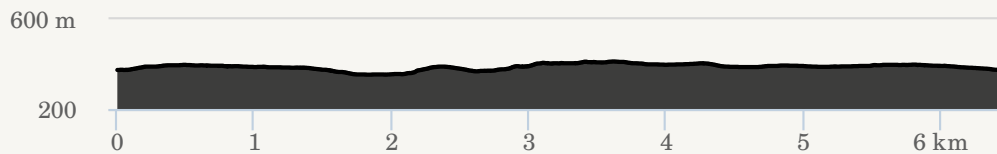

## DESCRIPTION

Boucle de village de Tourtouse

**PUBLIÉ PAR** André 

**DÉPART** Tourtouse

**DISTANCE** 6,4 km

**RANDO**

**PÉDESTRE** 02h30 - Facile

**TYPE(S) DE PARCOURS** 

Boucle

**ALTITUDE**

 412 m       170 m  
 353 m       -170 m

Highcharts.com

Embarquez ce  
parcours sur  
votre mobile